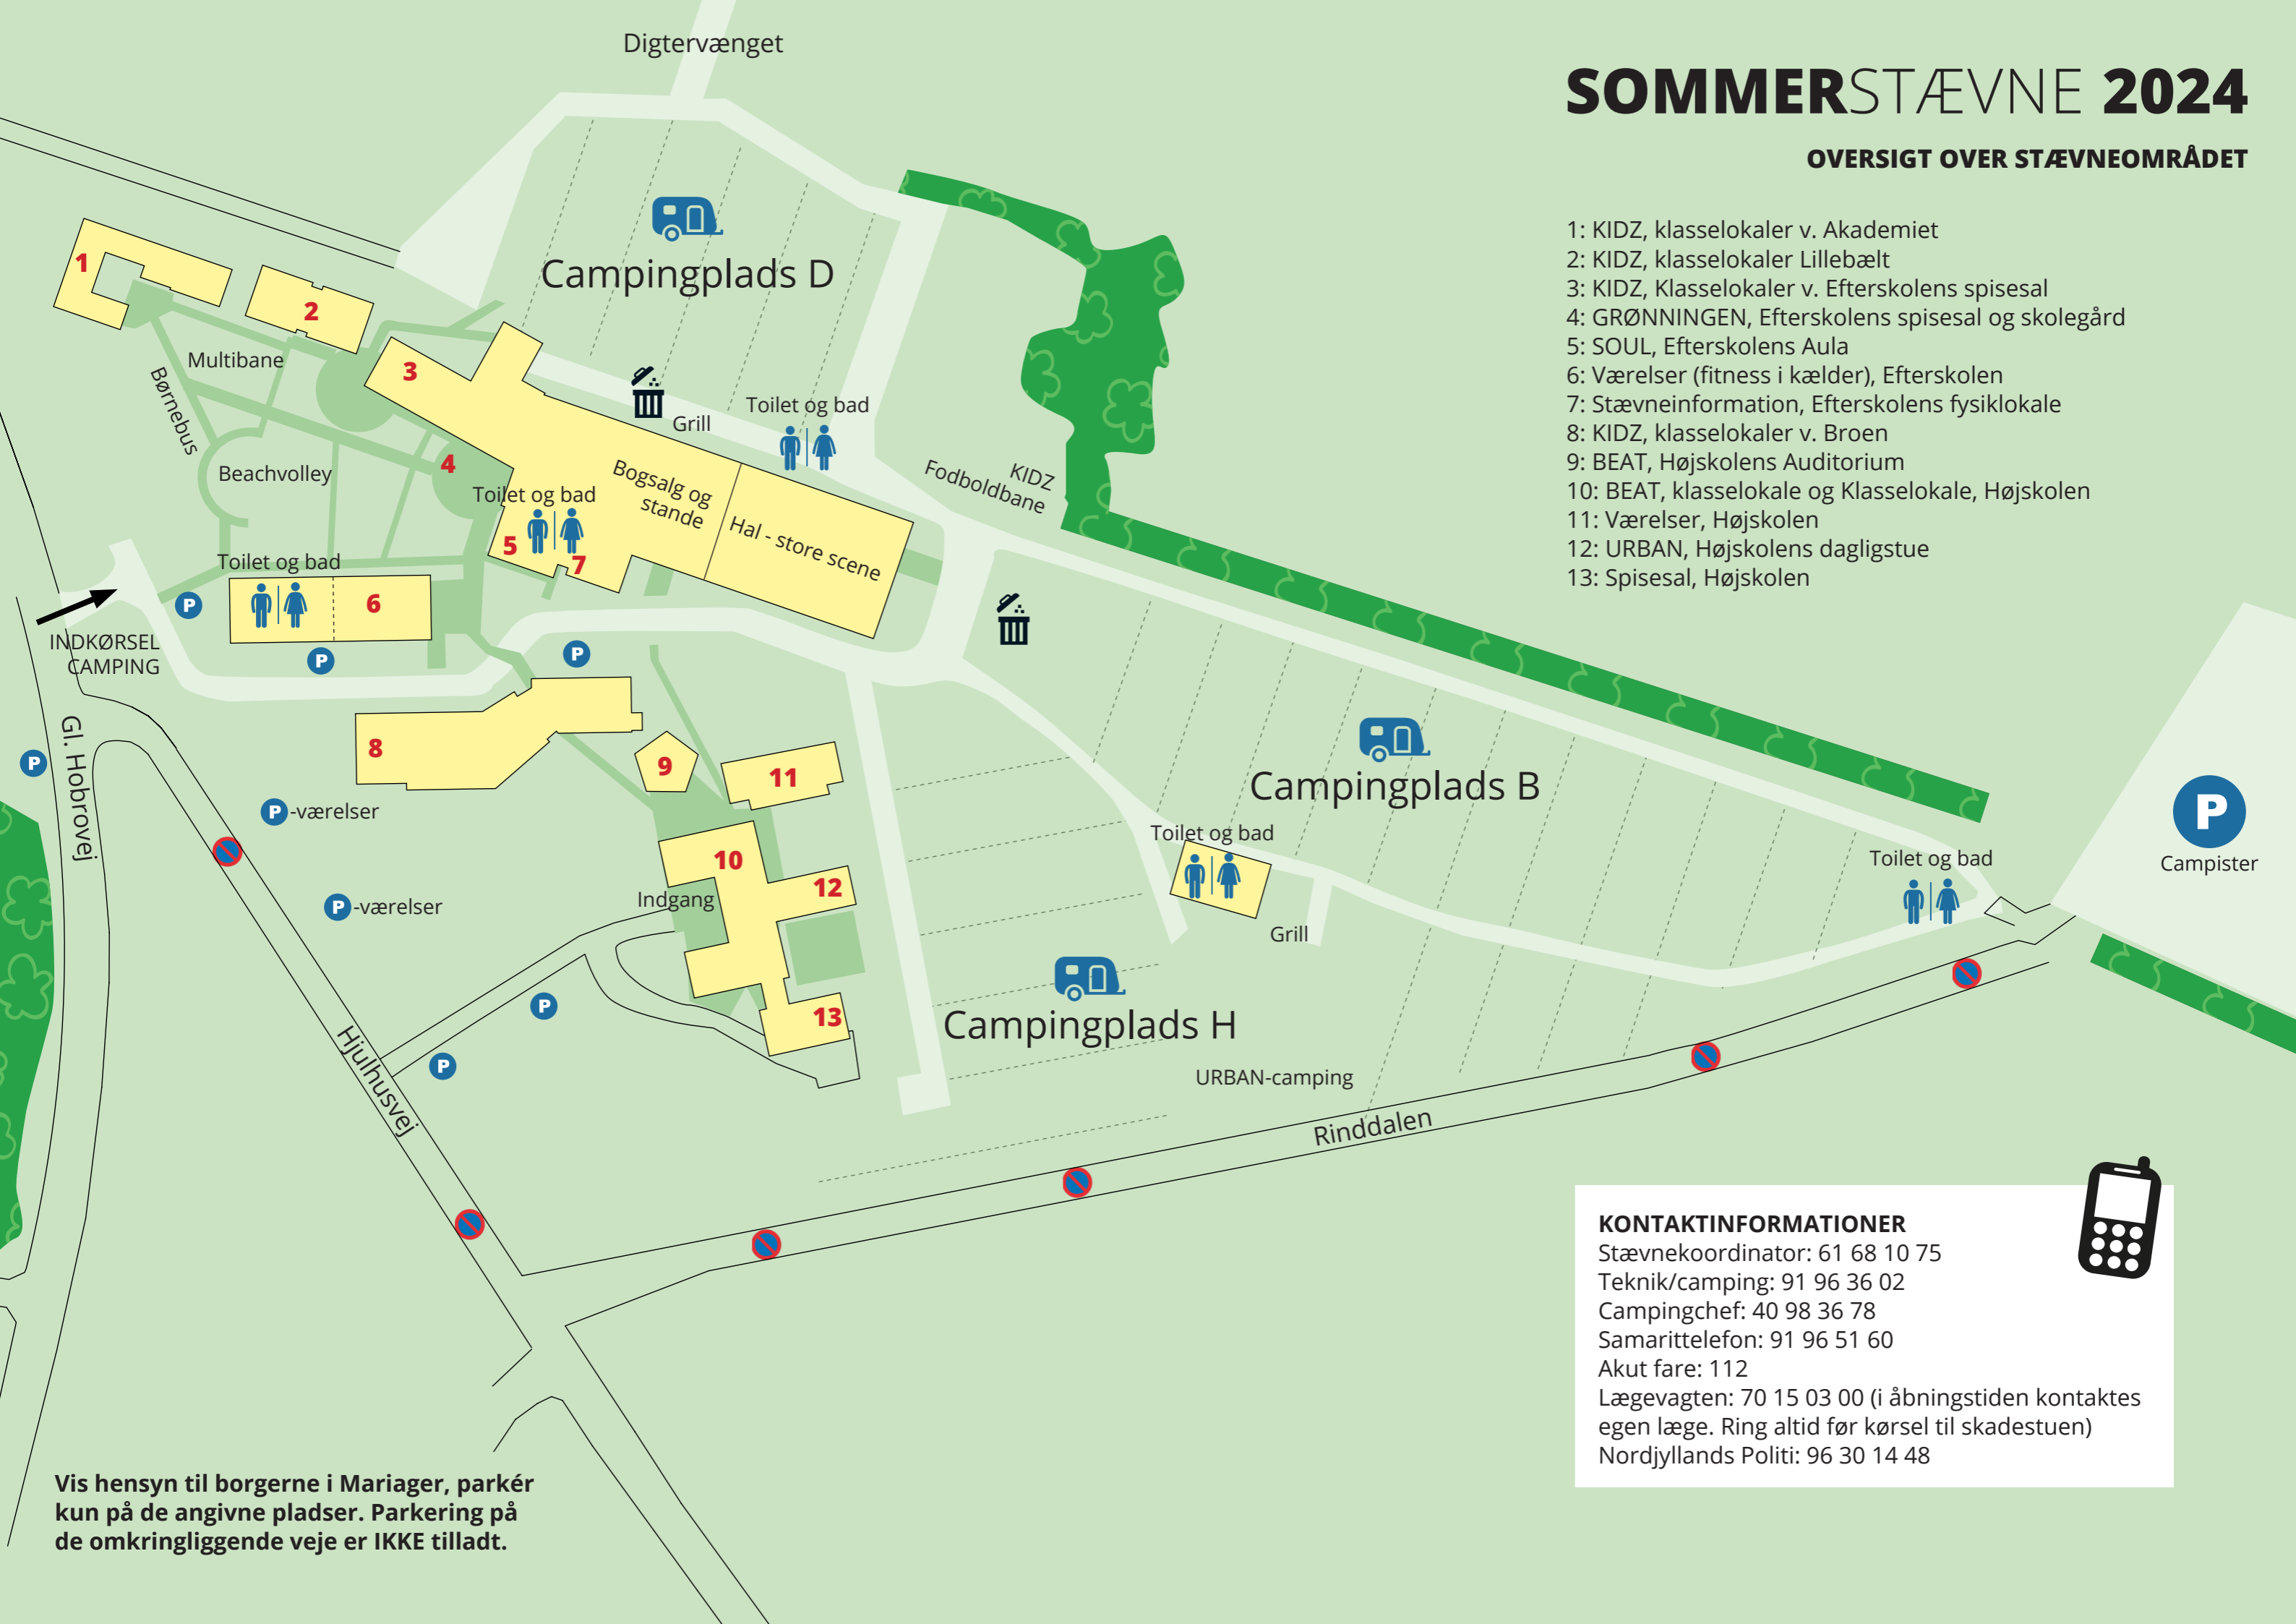

SOMMERSTÆVNE 2024

OVERSIGT OVER STÆVNEOMRÅDET

- 1: KIDZ, klasselokaler v. Akademiet
- 2: KIDZ, klasselokaler Lillebælt
- 3: KIDZ, Klasselokaler v. Efterskolens spisesal
- 4: GRØNNINGEN, Efterskolens spisesal og skolegård
- 5: SOUL, Efterskolens Aula
- 6: Værelser (fitness i kælder), Efterskolen
- 7: Stævneinformation, Efterskolens fysiklokale
- 8: KIDZ, klasselokaler v. Broen
- 9: BEAT, Højskolens Auditorium
- 10: BEAT, klasselokale og Klasselokale, Højskolen
- 11: Værelser, Højskolen
- 12: URBAN, Højskolens dagligstue
- 13: Spisesal, Højskolen

KONTAKTINFORMATIONER

Stævnekoordinator: 61 68 10 75

Teknik/camping: 91 96 36 02

Campingchef: 40 98 36 78

Samarittelefon: 91 96 51 60

Akut fare: 112

Lægevagten: 70 15 03 00 (i åbningstiden kontaktes egen læge. Ring altid før kørsel til skadestuen)

Nordjyllands Politi: 96 30 14 48

Vis hensyn til borgerne i Mariager, parkér kun på de angivne pladser. Parkering på de omkringliggende veje er IKKE tilladt.